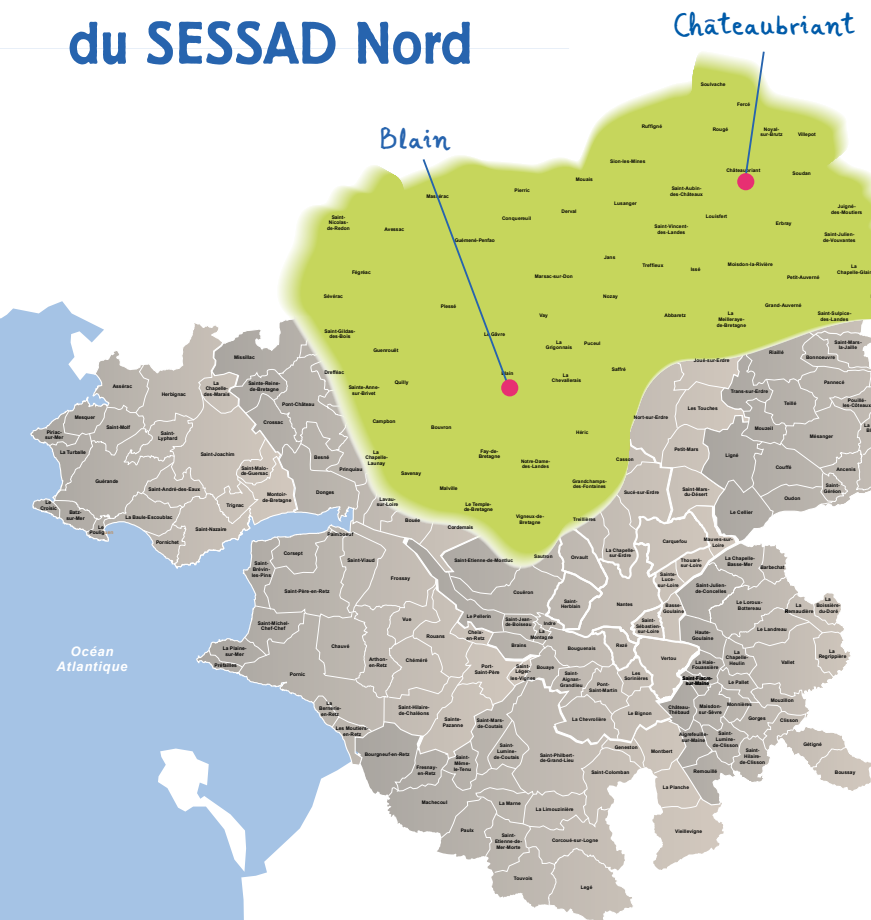

Zone d'intervention et localisations du SESSAD Nord

Blain (Siège administratif)
12 rue de la Frelaudais

Châteaubriant (Antenne)
3 rue de Verdun