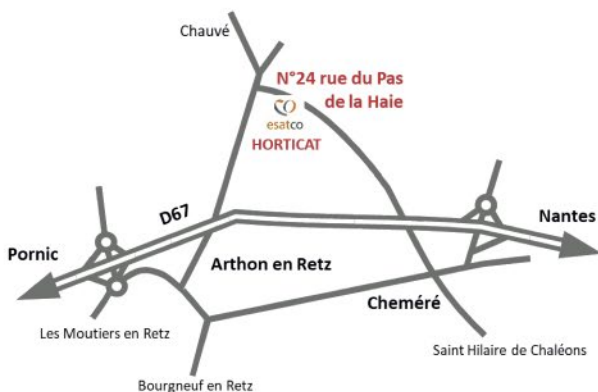

Retrouvez-nous sur notre site :
pointventehorticat.business.site